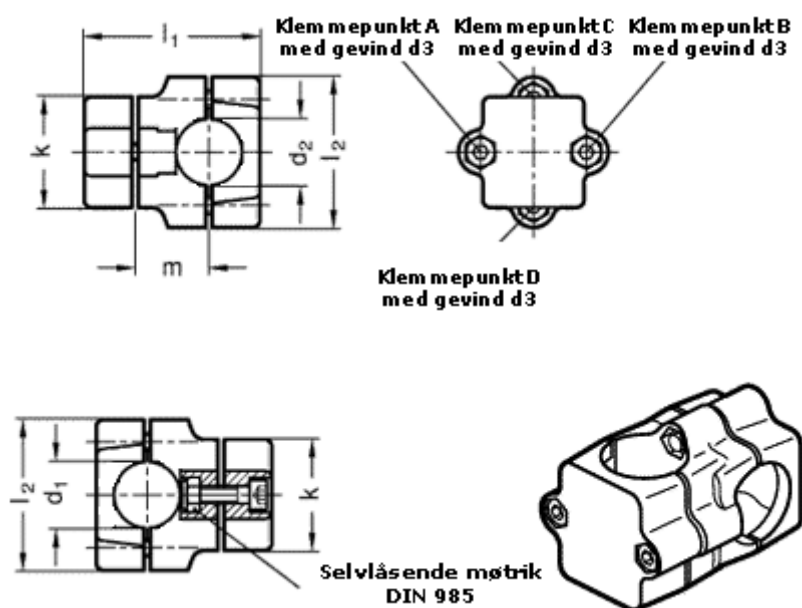

Varenummer: 20134B50B50762BL
Beskrivelse: E+G Kryds forbinder
GN134-B50-B50-76-2-BL

Mål

d1	= 50
d2	= 50
d3	= M10
k	= 76
l1	= 125.0
l2	= 98
m	= 55.0

Vippehåndtag = GN 911-M10-55 skal bestilles separat